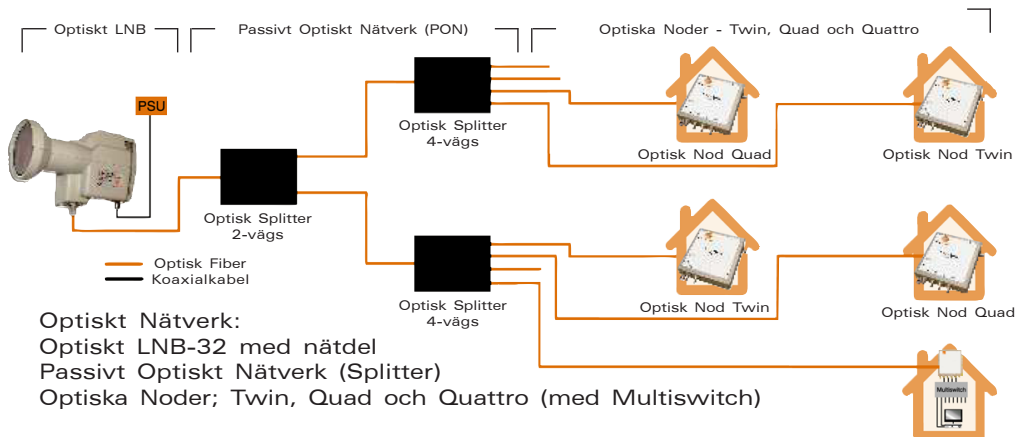

FIBER OPTISKT LNB-32

Optisk Nod, Splitter och Fiber

Optiskt LNB-32
FC/PC kontakt för fiberanslutning
F-kontakt för anslutning av nätadel
Med matare eller C120

- Optiskt LNB som konverterar alla 4 IF banden till en optisk utgång
- Kapacitet att leverera signalen till 32 noder inom 10 km
- Optiska Noder som konverterar tillbaka till IF:
- Twin och Quad Nod för 2 eller 4 mottagare (drivs via mottagaren)
- Quattro Nod för HC/multiswitch (drivs via separat nätadel)
- Optisk Splitter - 2, 3, 4 och 8-vägs med fiber och FC/PC kontakter
- Optisk Fiber (3mm) 1m - 200 m med FC/PC kontakter

Optisk Nod
Quattro, Twin och Quad
FC/PC kontakt för fiberanslutning
F-kontakt för anslutning till STB resp. Multiswitch

Optiskt Nätverk:
Optiskt LNB-32 med nätadel
Passivt Optiskt Nätverk (Splitter)
Optiska Noder; Twin, Quad och Quattro (med Multiswitch)

Optisk Fiber mellan LNB-Splitter och Splitter-Nod
Optisk Kontakt FC/PC för att skarva förkontakterad Fiber
Optisk Dämpnings FC/PC krävs om ingen Splitter används

- Optiskt LNB-32
- Optiskt LNB-32 C120

- Optisk Nod Twin
- Optisk Nod Quad
- Optisk Nod Quattro