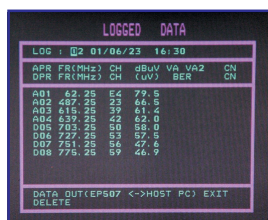

Digital mätning, BER QAM

Datalogger

Konstellationsdiagram

Spektrum + OSD

**DVB-S (QPSK) · DVB-T (COFDM) · DVB-C (QAM)  
Konstellation · MPEG · NIT · 6" Färg LCD  
Datalogger · Printer · Brusgenerator · GPS**

specifikationer

det mesta är möjligt - gör ditt val!

- Frekvensområde 5-2150 MHz.
- 6" LCD- färgskärm.
- DCP-Mätning med integral eller korrektionsfaktor.
- PLL syntestuner - 50/125 kHz steg (terr/sat).
- 200 minnesplatser.
- C/N mätning (signal/brus förhållande).
- V/A mätning (video/audio förhållande).
- Tonsignal för inriktning av antenn.
- Teletext.
- Datalogger (1500 mätningar).
- Avläsning av frekvens, kanalnr, nivå, C/N, V/A och DCP på LCD-display.
- "3" i en bild; Nivå, synk och TV-bild.
- Spektrum 5-2150 MHz delat i 5 band (5-65, 45-156, 156-454, 454-900 & 900-2150).
- Expanderat spektrum i 8 steg.
- 2 Markörer - varje markörs frekvens och nivå eller skillnaden mellan dessa kan avläsas.

- Valfritt mätvärde; dB $\mu$ V, dBmV, dBm eller V.
- Aut/man dämpsats 0-80 dB (10 dB steg).
- Noggrannhet  $\pm$ 1,0 dB.
- Mätområde 20-130 dB $\mu$ V (retur 40-130 dB $\mu$ V).
- Bandbredd 100 kHz/1 MHz. SAT även 5 MHz.
- TV, FM och AM detektion.
- Ku och C band med inverterad videofunktion.
- Basbandsutgång med justerbar deemphasis.
- 0/13/15/18/24 V 500 mA till LNB/förstärkare.
- 22 KHz och DiSEqC (1.1 och 2.0).
- Ställbar ljudbärvåg 5,5-9,77 MHz i 10 kHz steg.
- 2 st scartuttag (audio/video in/ut resp. RGB ut).
- RS 232 interface för extern printer eller PC.
- Nät och batteridrift med inbyggd laddare.
- 3,8 Ah NiMH batteri.
- Mått (b)305 x (h)105 x (d)325 mm.
- Vikt 6,5 kg inkl. batteri och väska.
- Levereras med batteri, laddare och väska.