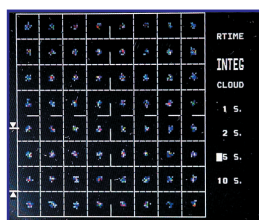

Digital mätning, BER QAM

Datalogger

Konstellationsdiagram

Spektrum + OSD

**DVB-S (QPSK) · DVB-T (COFDM) · DVB-C (QAM)  
Konstellation · MPEG · NIT · 6" Färg LCD  
Datalogger · Printer · Brusgenerator · GPS**

specifikationer

det mesta är möjligt - gör ditt val!

- Frekvensområde 5-2150 MHz.
- 6" LCD- färgskärm.
- DCP-Mätning med integral eller korrektionsfaktor.
- PLL syntestuner - 50/125 kHz steg (terr/sat).
- 200 minnesplatser.
- C/N mätning (signal/brus förhållande).
- V/A mätning (video/audio förhållande).
- Tonsignal för inriktning av antenn.
- Teletext.
- Datalogger (1500 mätningar).
- Avläsning av frekvens, kanalnr, nivå, C/N, V/A och DCP på LCD-display.
- "3" i en bild; Nivå, synk och TV-bild.
- Spektrum 5-2150 MHz delat i 5 band (5-65, 45-156, 156-454, 454-900 & 900-2150).
- Expanderat spektrum i 8 steg.
- 2 Markörer - varje markörs frekvens och nivå eller skillnaden mellan dessa kan avläsas.