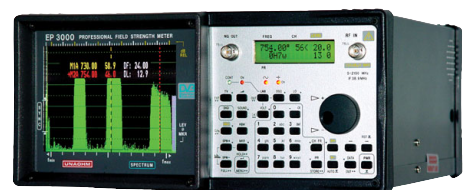

Digital mätning, BER QAM

Datalogger

Konstellationsdiagram

Spektrum + OSD

**DVB-S (QPSK) · DVB-T (COFDM) · DVB-C (QAM)  
Konstellation · MPEG · NIT · 6" Färg LCD  
Datalogger · Printer · Brusgenerator · GPS**

specifikationer

det mesta är möjligt - gör ditt val!

- Frekvensområde 5-2150 MHz.
- 6" LCD- färgskärm.
- DCP-Mätning med integral eller korrektionsfaktor.
- PLL syntestuner - 50/125 kHz steg (terr/sat).
- 200 minnesplatser.
- C/N mätning (signal/brus förhållande).
- V/A mätning (video/audio förhållande).
- Tonsignal för inriktning av antenn.
- Teletext.
- Datalogger (1500 mätningar).
- Avläsning av frekvens, kanalnr, nivå, C/N, V/A och DCP på LCD-display.
- "3" i en bild; Nivå, synk och TV-bild.
- Spektrum 5-2150 MHz delat i 5 band (5-65, 45-156, 156-454, 454-900 & 900-2150).
- Expanderat spektrum i 8 steg.
- 2 Markörer - varje markörs frekvens och nivå eller skillnaden mellan dessa kan avläsas.

- Valfritt mätvärde; dB $\mu$ V, dBmV, dBm eller V.
- Aut/man dämpsats 0-80 dB (10 dB steg).
- Noggrannhet  $\pm$ 1,0 dB.
- Mätområde 20-130 dB $\mu$ V (retur 40-130 dB $\mu$ V).
- Bandbredd 100 kHz/1 MHz. SAT även 5 MHz.
- TV, FM och AM detektion.
- Ku och C band med inverterad videofunktion.
- Basbandsutgång med justerbar deemphasis.
- 0/13/15/18/24 V 500 mA till LNB/förstärkare.
- 22 KHz och DiSEqC (1.1 och 2.0).
- Ställbar ljudbärvåg 5,5-9,77 MHz i 10 kHz steg.
- 2 st scartuttag (audio/video in/ut resp. RGB ut).
- RS 232 interface för extern printer eller PC.
- Nät och batteridrift med inbyggd laddare.
- 3,8 Ah NiMH batteri.
- Mått (b)305 x (h)105 x (d)325 mm.
- Vikt 6,5 kg inkl. batteri och väska.
- Levereras med batteri, laddare och väska.