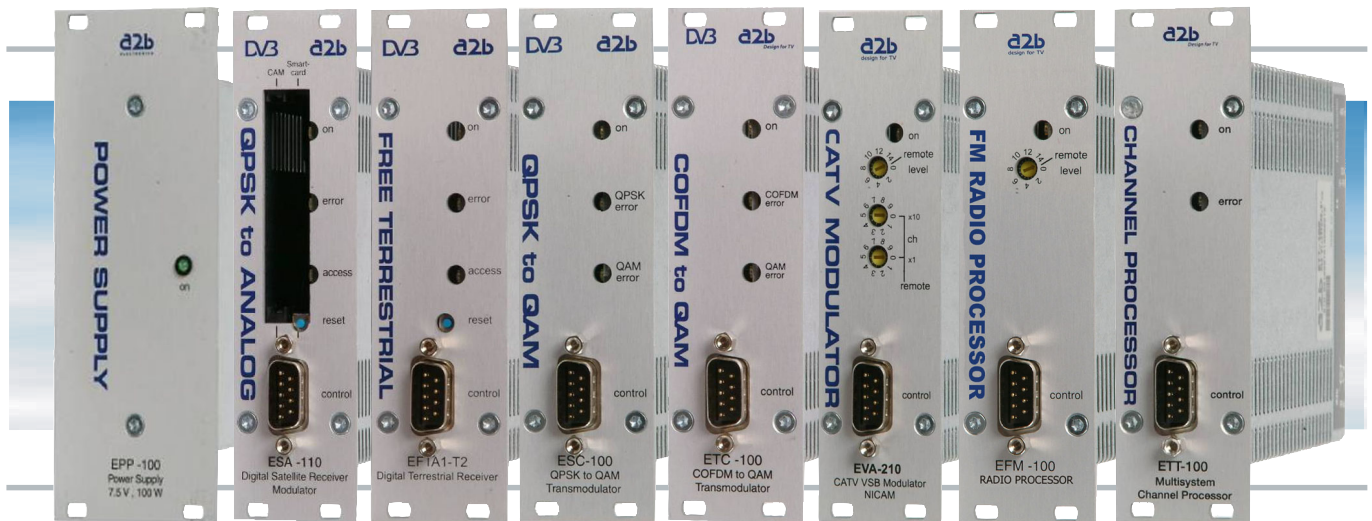

# E-SERIEN

Professionell Huvudcentral

## När Prestanda, kvalitet och kompakt utförande är dina krav!

E-serien är en mycket flexibel huvudcentral med moduler för terrest-, satellit- och kabel-TV.  
· Driftsäker teknik · Avancerad Watchdog · Mycket låg energiförbrukning · Kompakt format  
Enkel programmering via PC · Fjärrstyrning via IP · VBI teletext · DVB subtitling

<b>ESA-110</b>	<b>Satellitmottagare med Conax, NDS och CI.</b> QPSK till Analog.
<b>ESA-111</b>	<b>Satellitmottagare med Conax och CI.</b> QPSK till Analog.
<b>EFTA1-T2</b>	<b>Terrest mottagare för fria kanaler.</b> COFDM till Analog.
<b>ETA-100</b>	<b>Terrest mottagare med CI.</b> COFDM till Analog.
<b>ECA-100</b>	<b>Kabel-TV mottagare med Conax och CI.</b> QAM till Analog.
<b>ESC-100</b>	<b>Transmodulator QPSK.</b> QPSK till QAM. RF ut K2-69, 100 dB $\mu$ V.
<b>ETC-100</b>	<b>Transmodulator COFDM.</b> COFDM till QAM. RF ut K2-69, 100 dB $\mu$ V.
<b>EVA-200</b>	<b>VSB modulator mono.</b> Grannkanalsäker. K2-69, 110 dB $\mu$ V.
<b>EVA-201</b>	<b>VSB modulator mono med FM radio.</b> Grannkanalsäker. K2-69, 110 dB $\mu$ V.
<b>EVA-210</b>	<b>VSB modulator med Nicam stereo.</b> Grannkanalsäker. K2-69, 110 dB $\mu$ V.
<b>EFM-100</b>	<b>FM radio processor.</b> FM-radio, -modulator, -kanalprocessor. 76-108 MHz, 93 dB $\mu$ V.
<b>ETT-100</b>	<b>Kanalomvandlare analog + digital.</b> Grannkanalsäker. K2-69, 110 dB $\mu$ V, AGC.
<b>EPP-100</b>	Nät-del 100W - för 11 moduler.
<b>EBU-100</b>	19" ram för 10 moduler, 3 HE.
<b>ESP-100</b>	Nät-del 15W - för en modul.
<b>Väggfäste</b>	För montering av en modul.
<b>DC-kabel</b>	Strömförsörjning EPP-100.
<b>A/V-kabel</b>	1xRCA >> 1xRCA.

**EMU-100** Fjärrstyrning via IP.  
Anslutning för 20 E-moduler.