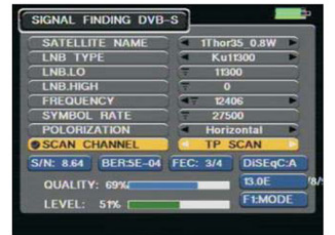

COMBO-JET

DVB-S och DVB-T

För snabb och
säker installation
av parabol och
vanlig antenn

COMBO-JET TSM-8800

- 46-868 MHz (DVB-T) och 950-2150 MHz (DVB-S)
- Spektrumanalysator
- Högupplöst 3,5" LCD-TFT skärm
- Signalstyrka visas som numeriskt värde eller staplar
- LED och Audio indikation för signalstyrka
- BER och S/N mätning
- OSD på svenska och engelska m fl språk
- Automatisk, manuell, blindscan och NIT-sökning (DVB-S)
- Automatisk och TP sökning (DVB-T)
- DiSEqC 1.0/1.1/1.2/USALS
- 13/18V, 22 KHz (DVB-S), 5/12/18/24V (DVB-T)
- A/V in och ut (RCA), RS232
- 2,2 Ah Li-Ion batteri
- Mått 102x34x180 mm
- Vikt 0,7 kg, mått 180x101x35 mm
- Inkl. laddare, biladapter, fjärr, väska och gummihölje