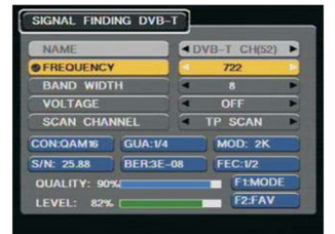

COMBO-JET

DVB-S och DVB-T

För snabb och
säker installation
av parabol och
vanlig antenn

COMBO-JET TSM-8800

- 46-868 MHz (DVB-T) och 950-2150 MHz (DVB-S)
- Spektrumanalysator
- Högupplöst 3,5" LCD-TFT skärm
- Signalstyrka visas som numeriskt värde eller staplar
- LED och Audio indikation för signalstyrka
- BER och S/N mätning
- OSD på svenska och engelska m fl språk
- Automatisk, manuell, blindscan och NIT-sökning (DVB-S)
- Automatisk och TP sökning (DVB-T)
- DiSEqC 1.0/1.1/1.2/USALS
- 13/18V, 22 KHz (DVB-S), 5/12/18/24V (DVB-T)
- A/V in och ut (RCA), RS232
- 2,2 Ah Li-Ion batteri
- Mått 102x34x180 mm
- Vikt 0,7 kg, mått 180x101x35 mm
- Inkl. laddare, biladapter, fjärr, väska och gummihölje