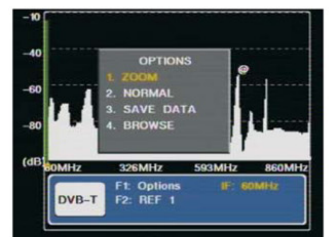

COMBO-JET

DVB-S och DVB-T

För snabb och
säker installation
av parabol och
vanlig antenn

COMBO-JET TSM-8800

- 46-868 MHz (DVB-T) och 950-2150 MHz (DVB-S)
- Spektrumanalysator
- Högupplöst 3,5" LCD-TFT skärm
- Signalstyrka visas som numeriskt värde eller staplar
- LED och Audio indikation för signalstyrka
- BER och S/N mätning
- OSD på svenska och engelska m fl språk
- Automatisk, manuell, blindscan och NIT-sökning (DVB-S)
- Automatisk och TP sökning (DVB-T)
- DiSEqC 1.0/1.1/1.2/USALS
- 13/18V, 22 KHz (DVB-S), 5/12/18/24V (DVB-T)
- A/V in och ut (RCA), RS232
- 2,2 Ah Li-Ion batteri
- Mått 102x34x180 mm
- Vikt 0,7 kg, mått 180x101x35 mm
- Inkl. laddare, biladapter, fjärr, väska och gummihölje