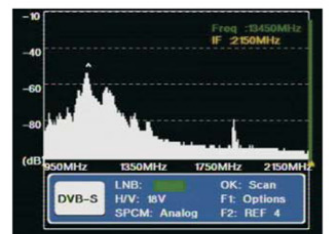

COMBO-JET

DVB-S och DVB-T

För snabb och
säker installation
av parabol och
vanlig antenn

COMBO-JET TSM-8800

- 46-868 MHz (DVB-T) och 950-2150 MHz (DVB-S)
- Spektrumanalysator
- Högupplöst 3,5" LCD-TFT skärm
- Signalstyrka visas som numeriskt värde eller staplar
- LED och Audio indikation för signalstyrka
- BER och S/N mätning
- OSD på svenska och engelska m fl språk
- Automatisk, manuell, blindscan och NIT-sökning (DVB-S)
- Automatisk och TP sökning (DVB-T)
- DiSEqC 1.0/1.1/1.2/USALS
- 13/18V, 22 KHz (DVB-S), 5/12/18/24V (DVB-T)
- A/V in och ut (RCA), RS232
- 2,2 Ah Li-Ion batteri
- Mått 102x34x180 mm
- Vikt 0,7 kg, mått 180x101x35 mm
- Inkl. laddare, biladapter, fjärr, väska och gummihölje