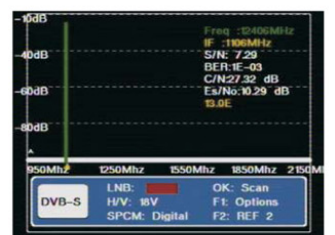

COMBO-JET

DVB-S och DVB-T

För snabb och
säker installation
av parabol och
vanlig antenn

COMBO-JET TSM-8800

- 46-868 MHz (DVB-T) och 950-2150 MHz (DVB-S)
- Spektrumanalysator
- Högupplöst 3,5" LCD-TFT skärm
- Signalstyrka visas som numeriskt värde eller staplar
- LED och Audio indikation för signalstyrka
- BER och S/N mätning
- OSD på svenska och engelska m fl språk
- Automatisk, manuell, blindscan och NIT-sökning (DVB-S)
- Automatisk och TP sökning (DVB-T)
- DiSEqC 1.0/1.1/1.2/USALS
- 13/18V, 22 KHz (DVB-S), 5/12/18/24V (DVB-T)
- A/V in och ut (RCA), RS232
- 2,2 Ah Li-Ion batteri
- Mått 102x34x180 mm
- Vikt 0,7 kg, mått 180x101x35 mm
- Inkl. laddare, biladapter, fjärr, väska och gummihölje