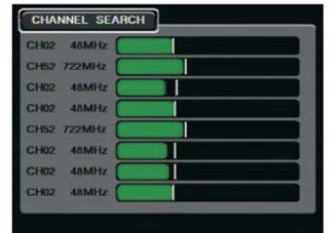

COMBO-JET

DVB-S och DVB-T

För snabb och
säker installation
av parabol och
vanlig antenn

COMBO-JET TSM-8800

- 46-868 MHz (DVB-T) och 950-2150 MHz (DVB-S)
- Spektrumanalysator
- Högupplöst 3,5" LCD-TFT skärm
- Signalstyrka visas som numeriskt värde eller staplar
- LED och Audio indikation för signalstyrka
- BER och S/N mätning
- OSD på svenska och engelska m fl språk
- Automatisk, manuell, blindscan och NIT-sökning (DVB-S)
- Automatisk och TP sökning (DVB-T)
- DiSEqC 1.0/1.1/1.2/USALS
- 13/18V, 22 KHz (DVB-S), 5/12/18/24V (DVB-T)
- A/V in och ut (RCA), RS232
- 2,2 Ah Li-Ion batteri
- Mått 102x34x180 mm
- Vikt 0,7 kg, mått 180x101x35 mm
- Inkl. laddare, biladapter, fjärr, väska och gummihölje