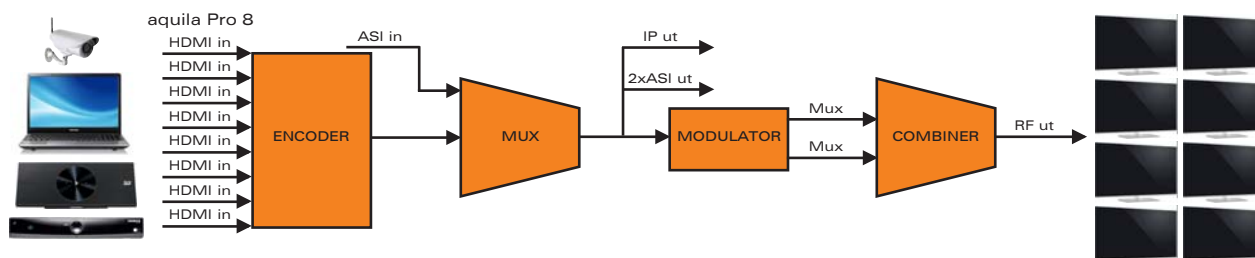

## Professionell Encoder Modulator, 8xHDMI

aquila Pro 8xHDMI är en professionell "allt-i-ett" enhet med integrerad MPEG4 H.264 HD/SD encoder, multiplexer och HD modulator.

Den kan konvertera signal från 8 HDMI ingångar och 1 ASI ingång till RF DVB-T/DVB-C ut.

Signalkällan kan vara t ex en satellitmottagare, som moduleras och distribueras till TV över det befintliga RF-nätet (koax) i ett hotellsystem/sportbar/restaurang/sjukhus etc. Källan kan också vara från markbox, Blu-ray spelare, mediaspelare, övervakningskamera, PC mm.

aquila Pro 8 har 1 RF utgång, 2 ASI utgångar och 1 IP utgång (streaming).

Snabb programmering via LCD + kontrollknappar eller via web interface.

- 8xHDMI ingångar
- MPEG4 AVC/H.264 Encoder
- 2 st DVB-T eller DVB-C RF ut (mux)
- Multiplexing 1xASI + 8xTS, PID remap
- 1xASI ingång / 2xASI utgångar
- IP streaming
- Upplösning 1920x1080p (ASI, IP), 1920x1080i, 1280x720p, 720x576i