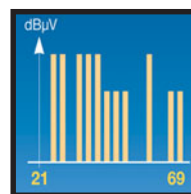

AMB 800

Hög förstärkning.

Testuttag -30 dB

Lågt brustal.

3 Notch filter.

Hög linjäritet.

Praktisk.

All samlad erfarenhet i en mastförstärkare från Fagor!

Hög förstärkning - Lågt brustal - Hög linjäritet > Viktiga krav på en modern förstärkare, anpassad för digitala TV-signaler.

AMB 800-serien är utvecklad helt i enlighet med dessa höga krav!

AMB 800 har en mekanisk konstruktion som skyddar mot brus och radioelektriska störningar från mobiltelefoni och annan trådlös kommunikation. Dessutom finns flera finesser som underlättar vid installationen; t ex testuttag, F-anslutning, en tiltbar lättåtkomlig box och en mastklammer av metall.

Din nya favorit?!

Modell	Ingångar	Band/förstärkning (Justerbar BI/FM/BIII -25 dB. UHF -15 dB)		
AMB 810	1	BI/BIII 28 dB	UHF 38 dB	
AMB 811	1		UHF 38 dB	
AMB 823	2	BI/FM/BIII 28 dB	UHF 38 dB	
AMB 832	3	BI/BIII 28 dB	UHF(K21-37) 38 dB	UHF(K38-69) 38 dB
AMB 835	3	BI/FM 28 dB	BIII 28 dB	UHF 38 dB
Övriga data				
Max utnivå 114 dBμV (DIN 45004B-60 dBc)		Notchfilter 1 > 12 dB 390 MHz, 7 dB 660 MHz		
Brustal VHF 5 dB resp. UHF 3 dB		Notchfilter 2 > 16 dB 445 MHz, 7 dB 720 MHz		
Spänning 24 VDC +-10%. Förbrukning 93 mA		Notchfilter 3 > 4 dB 600 MHz, 11 dB 975 MHz		