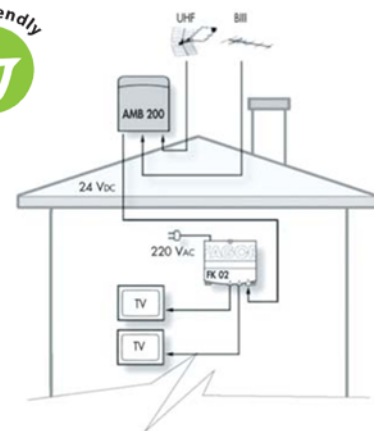

AMB 200 K

BIII + UHF MASTFÖRSTÄRKARE MED NÄTDEL KIT

FAGOR 

Förstärkare	AMB 222K		AMB 223K	
	BIII	UHF	BIII	UHF
Antal ingångar	2			
Band	BIII	UHF	BIII	UHF
Förstärkning [dB]	20	27	28	36
Justering [dB]	15			
Brustal [dB]	4	6	4	6
Max utnivå [dBμV]	110			
Spänning [Vdc]	24 (±10%)			
Strömförbrukning [mA]	75		97	

Nätdel	FA 02	
	In	Ut
Antal utgångar	2	
Spänning In [VAC]	195-265	
Spänning Ut [Vdc]	24 (±10%), max 100 mA	
Dämpning [dB]	4	
Förbrukning [W]	6	

- .. Kit med förstärkare+nät del
- .. BIII och UHF ingång
- .. 20/27 dB resp 28/36 dB
- .. Lågt brustal 6/4 dB
- .. Skärmad (metallchassi)
- .. F-anslutning
- .. Nät del med 2 utgångar
- .. Låg förbrukning 6 W